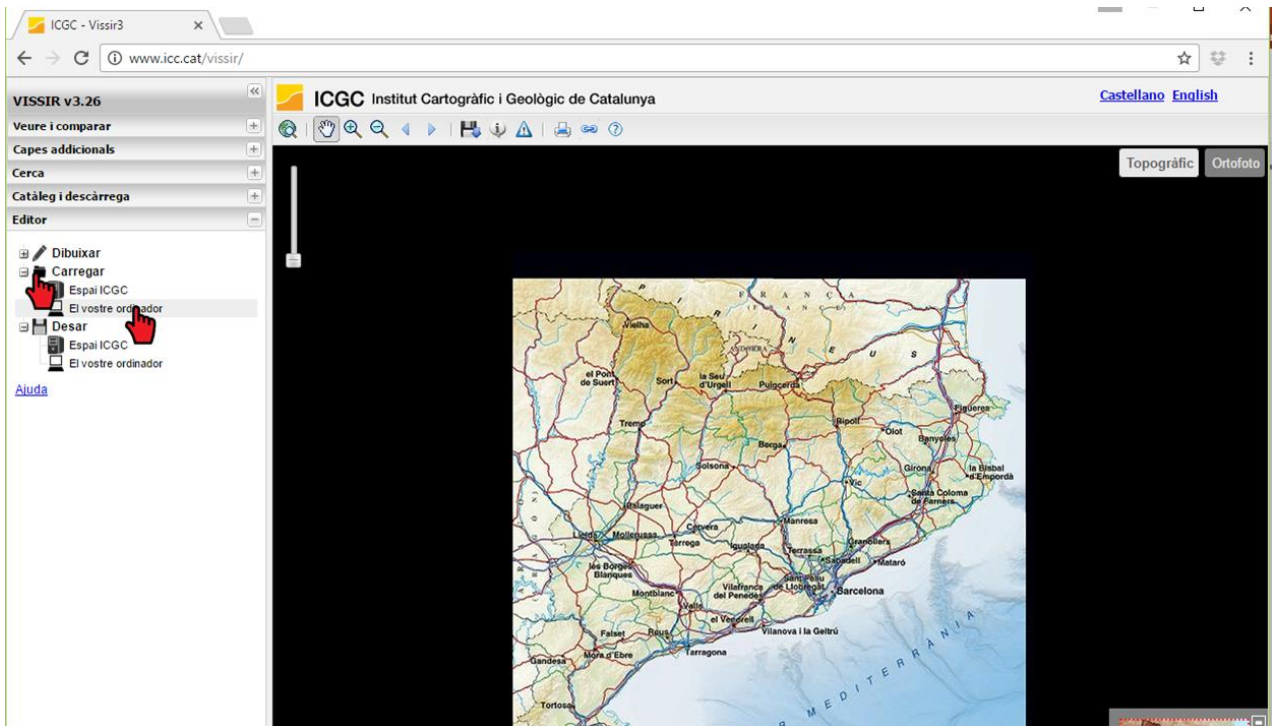

Per visualitzar el codi d'estació:

Per veure les característiques dels punts...

Google Earth

Vissir (<http://www.icc.cat/vissir3/>)

Per poder visualitzar les estacions s'ha de carregar el fitxer *.csv.