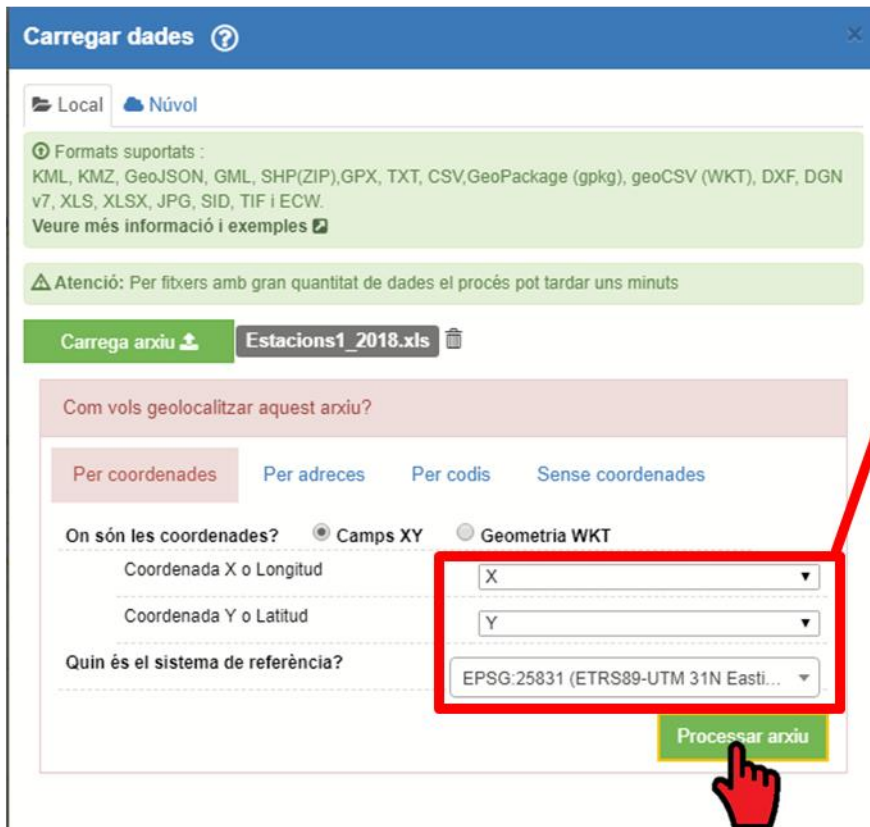

ICGC

ETRS89 UTM 31N 611164 39 4742131 36
WGS84 42.831667 3.136697

30 km

Segur | https://www.instamaps.cat/instavisor/2c45d4ec9cf6163764e9bf140e07aced/Estacions_CombustCat.html#embed=1#6/41.698/1.824

Department d'Agr... Control Horari - SAP | Inici Generalitat de | OneDrive | Recibidos (315) - evi | catradio.cat/ica/proc | Músicas possibles onl | AL | El Tiempo. Avisos m... Mostreig de vegeta... Modelos España - E... Rapid Response - Li... RStudio Resources | Formació i Conting...

ESTACIONES COMBUSCAT

GALERIA BLOG VÍDEOS FAQ CONTACTAR INICIA [FES EL TEU MAPA](#)

[Instamaps \(www.instamaps.cat\)](http://www.instamaps.cat)

L'Instamaps també es pot fer servir per crear un mapa de cada comarca a partir de l'excel·l s'envia.

Es pot fer un mapa sense crear un compte (seleccionar "mes tard"). Tot i que és aconsellable crear un compte, i iniciar la sessió amb usuari i password, per poder desar i/o publicar.

Indicar els camps que tenen les coordenades X, Y i el sistema de referència!
(EPSG: 25831(ETRS89-UTM31N))