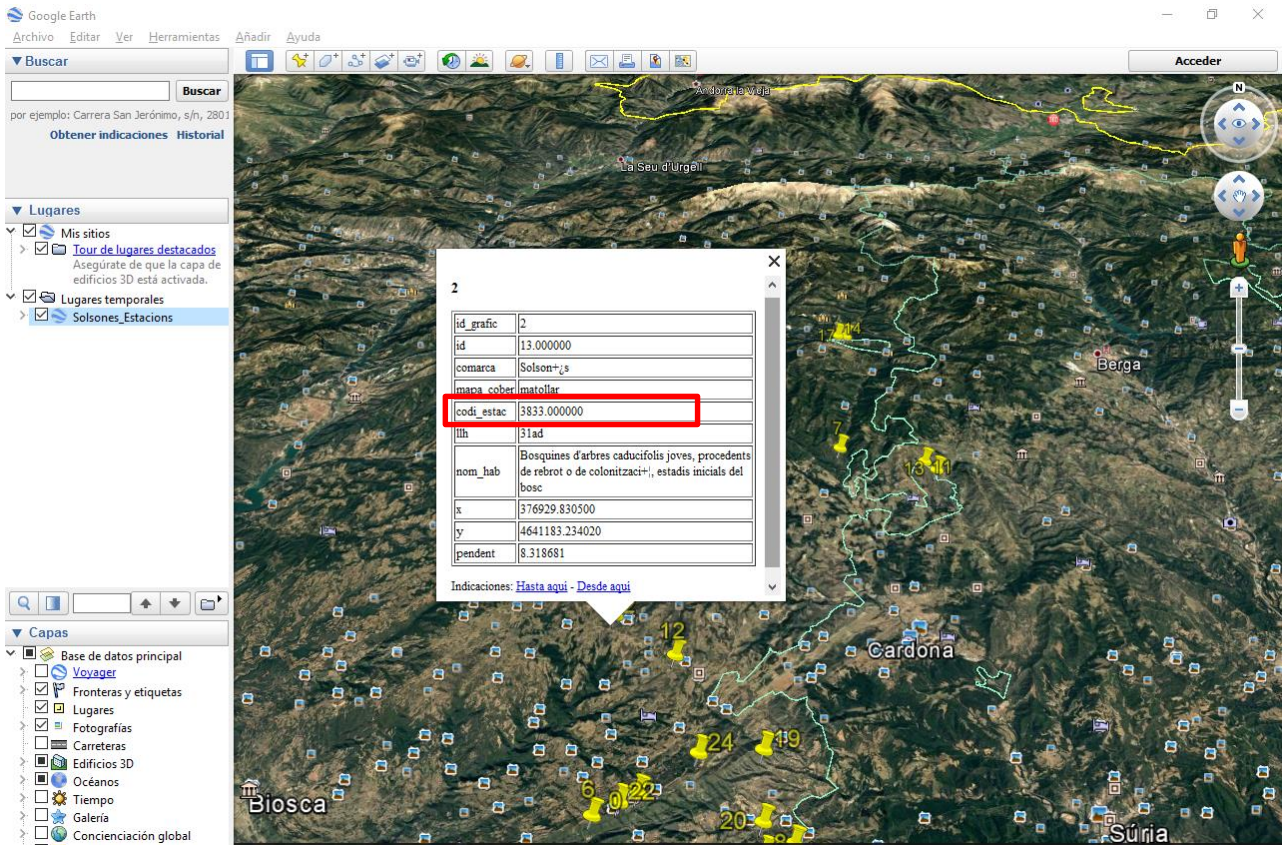

Per visualitzar el codi d'estació:

Per veure les característiques dels punts...

Google Earth

Vissir (<http://www.icc.cat/vissir3/>)

Per poder visualitzar les estacions s'ha de carregar el fitxer *.csv.