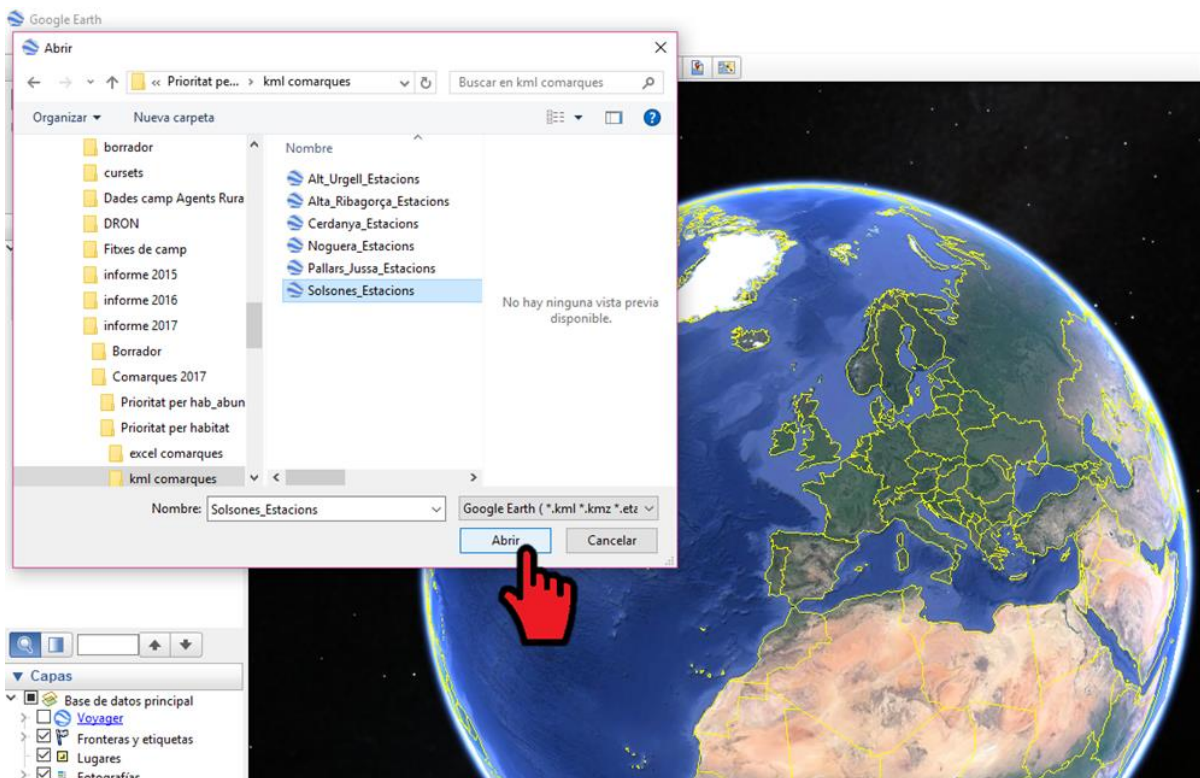

Per visualitzar el codi d'estació:

Per veure les característiques dels punts...

Google Earth

Vissir (<http://www.icc.cat/vissir3/>)

Per poder visualitzar les estacions s'ha de carregar el fitxer *.csv.