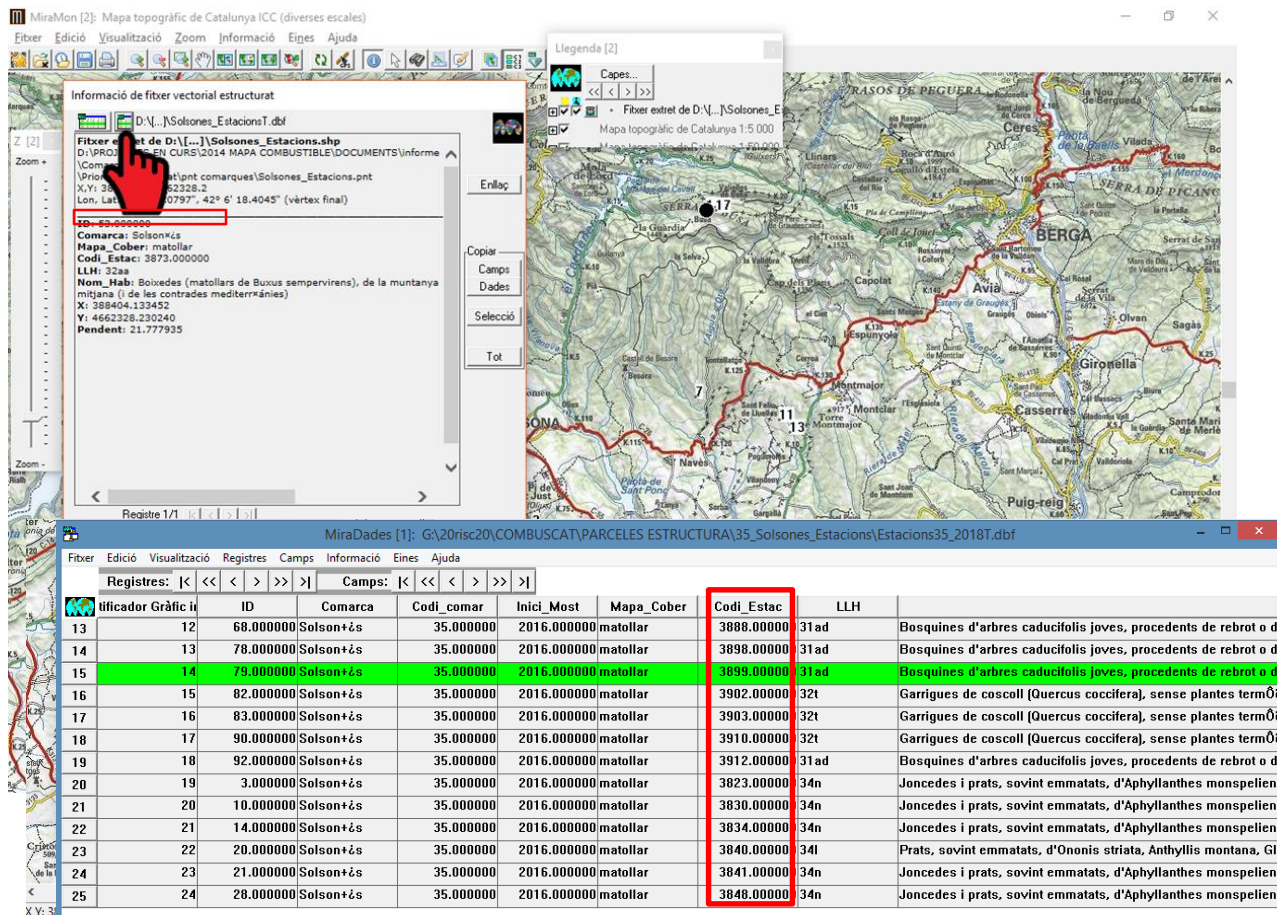

Anar a:

Topònim | Coordenada del punt central o àmbit | Adreça

MiraMon [2]: Mapa topogràfic de Catalunya ICC (diverses escales)

Fitxer Edició Visualització Zoom Informació Eines Ajuda

Llegenda [2]

Capes...

Mapa topogràfic de Catalunya 1:5 000

Mapa topogràfic de Catalunya 1:50 000

Mapa topogràfic de Catalunya 1:250 000

Z [2]

Zoom +

Zoom -

**Segons la versió del Miramon que tinguem podrem carregar tant arxius
*.pnt com arxius *.shp**

Per visualitzar el codi d'estació:

Per veure les característiques dels punts...

Google Earth

Vissir (<http://www.icc.cat/vissir3/>)

Per poder visualitzar les estacions s'ha de carregar el fitxer *.csv.