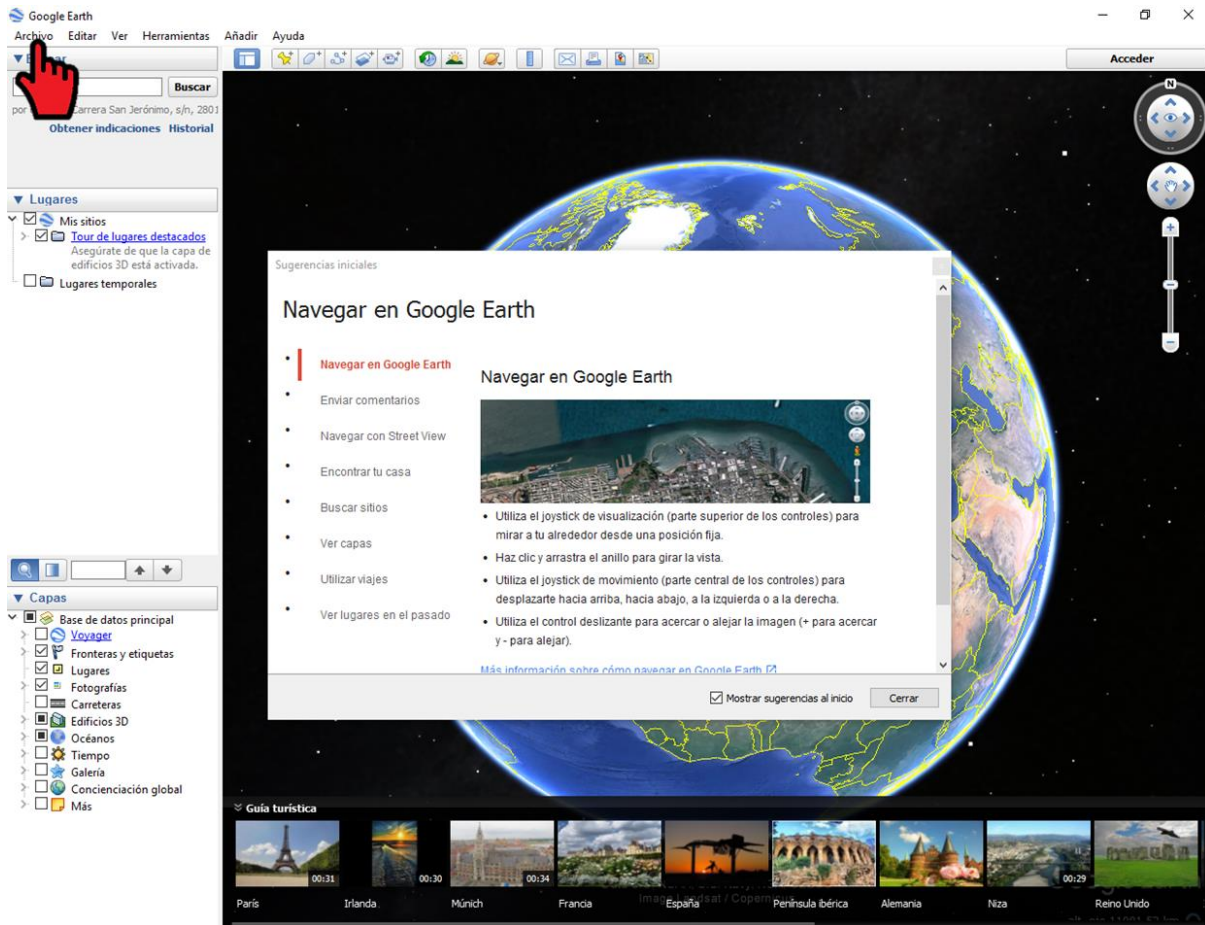

Google Earth