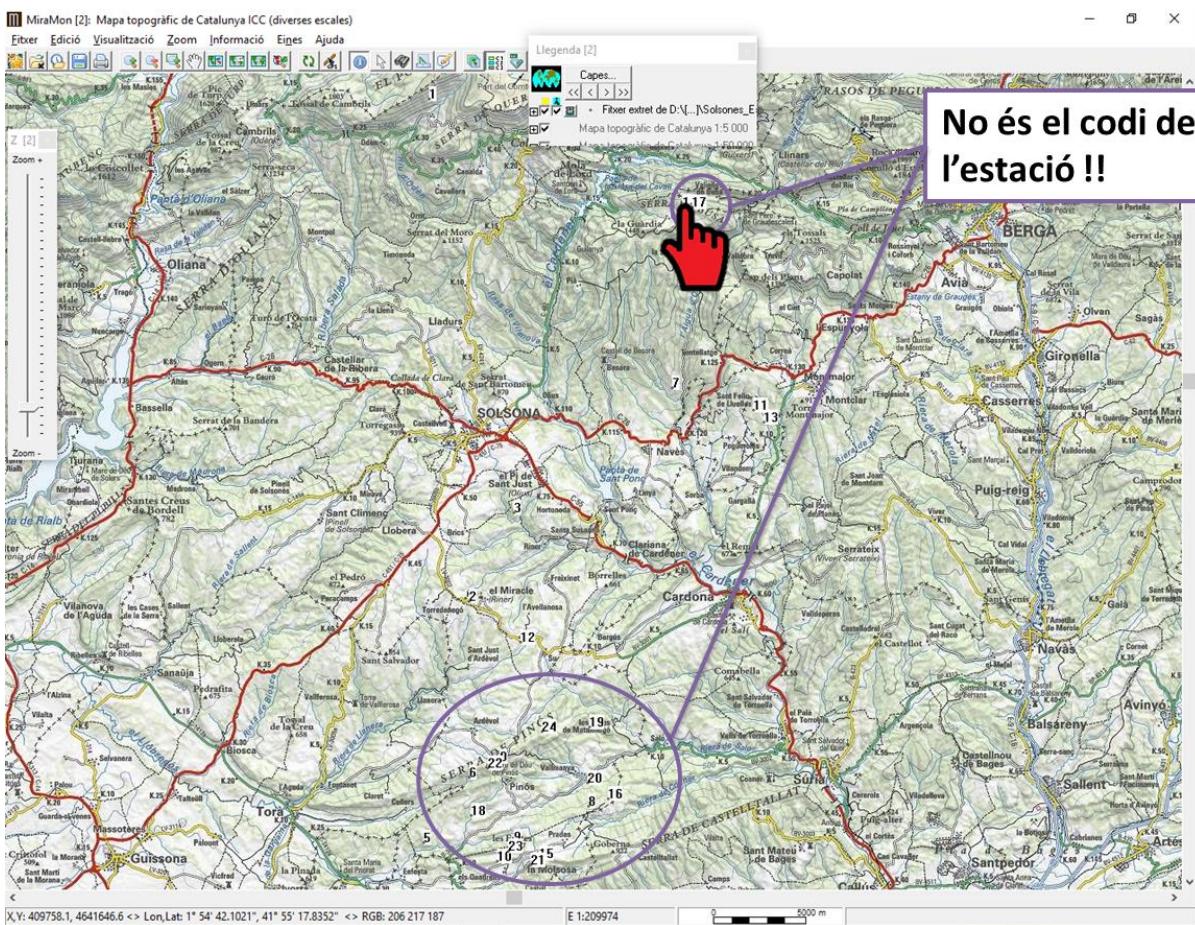

Mapa topogràfic de Catalunya 1:5 000

Mapa topogràfic de Catalunya 1:50 000

Mapa topogràfic de Catalunya 1:250 000

Z [2]

Zoom +

Zoom -

**Segons la versió del Miramon que tinguem podrem carregar tant arxius
*.pnt com arxius *.shp**