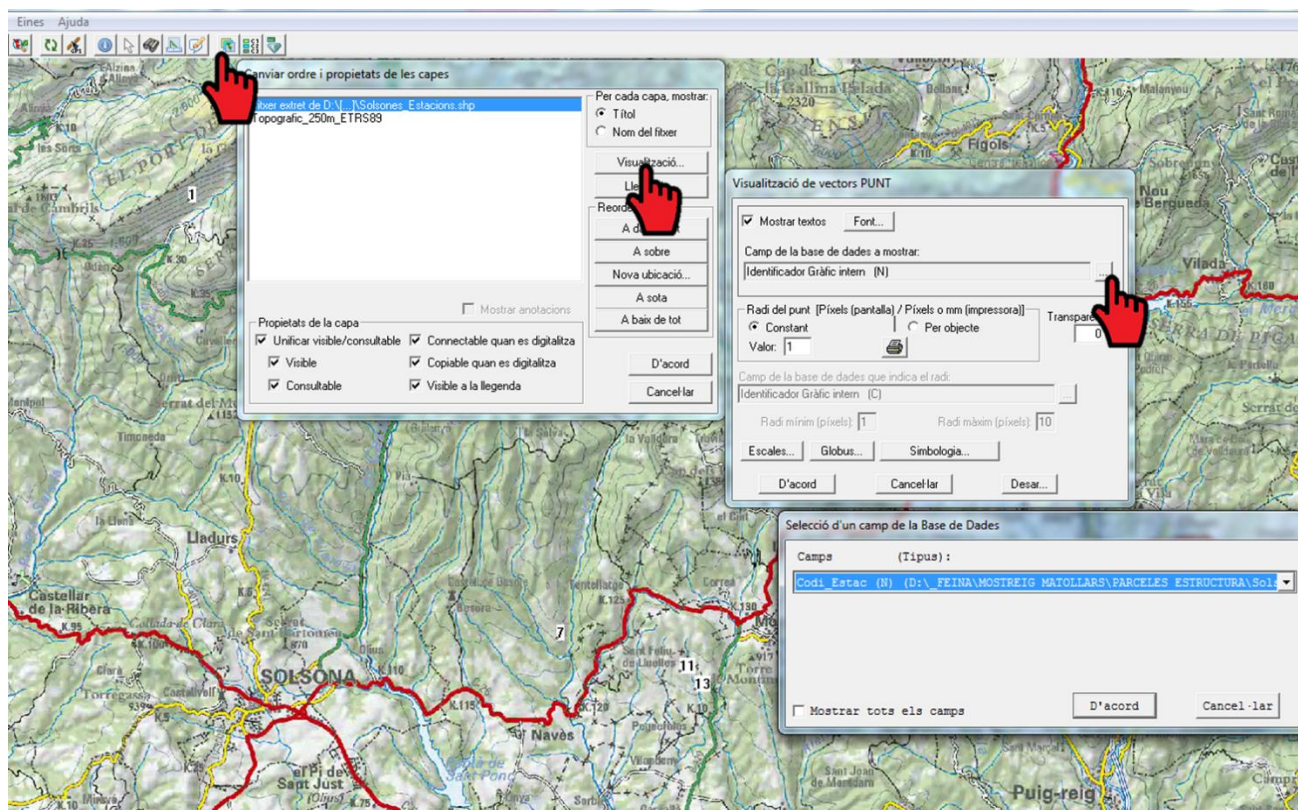

Anar a:

Topònim | Coordenada del punt central o àmbit | Adreça

MiraMon [2]: Mapa topogràfic de Catalunya ICC (diverses escales)

Fitxer Edició Visualització Zoom Informació Eines Ajuda

Llegenda [2]

Capes...

Mapa topogràfic de Catalunya 1:5 000

Mapa topogràfic de Catalunya 1:50 000

Mapa topogràfic de Catalunya 1:250 000

Z [2]

Zoom +

Zoom -

**Segons la versió del Miramon que tinguem podrem carregar tant arxius
*.pnt com arxius *.shp**

Per visualitzar el codi d'estació:

Per veure les característiques dels punts...

Google Earth

Vissir (<http://www.icc.cat/vissir3/>)

Per poder visualitzar les estacions s'ha de carregar el fitxer *.csv.