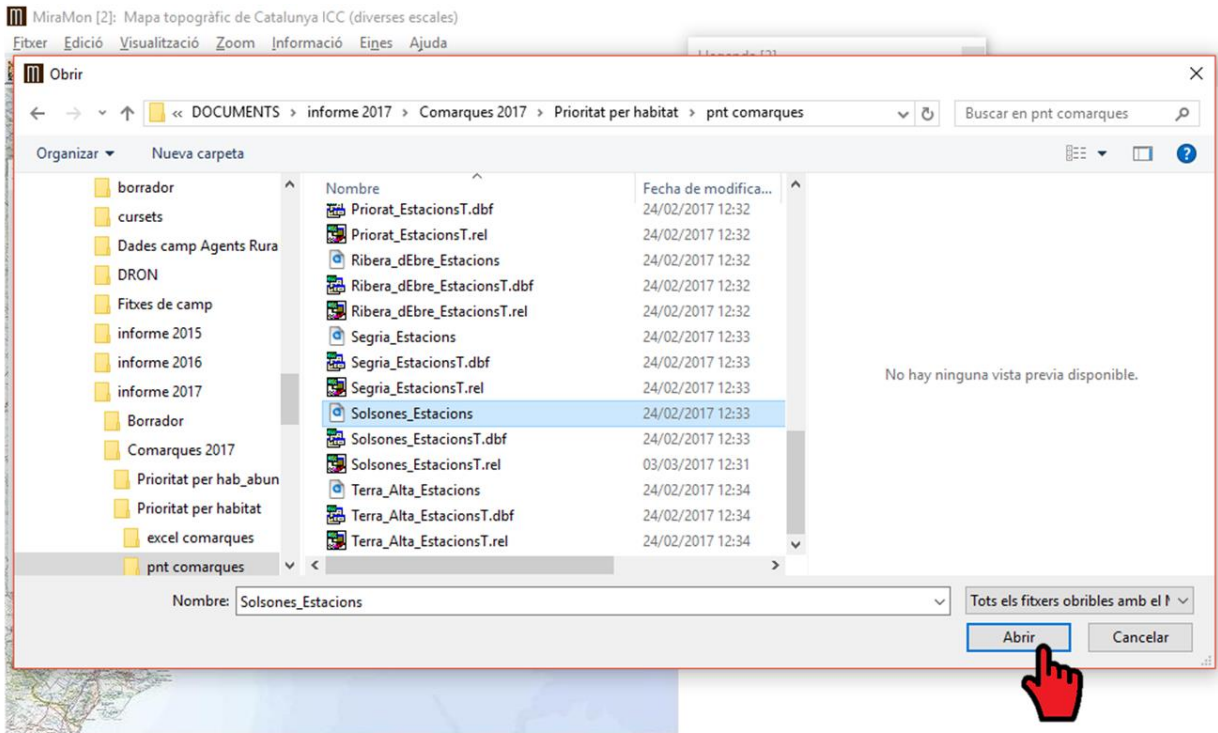

**Segons la versió del Miramon que tinguem podrem carregar tant arxius
*.pnt com arxius *.shp**