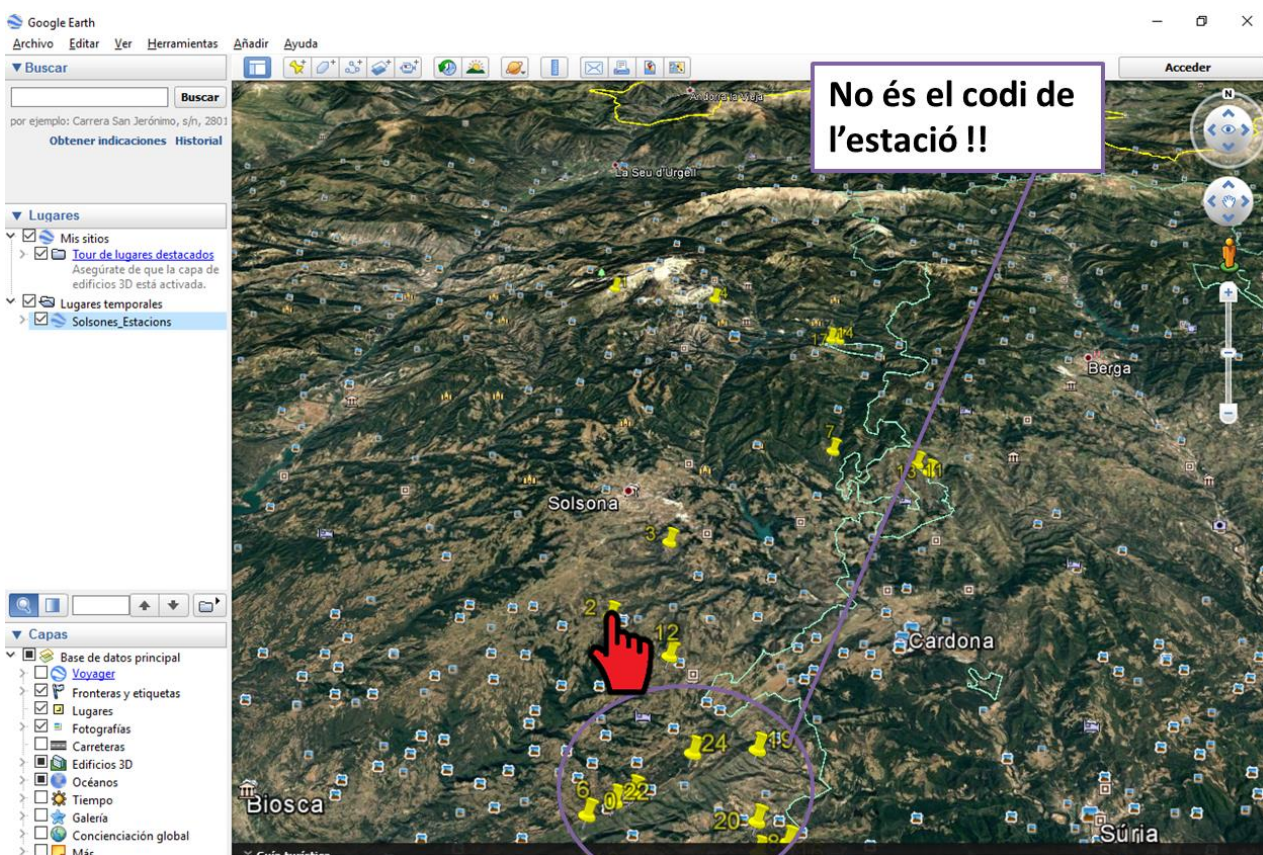

Per visualitzar el codi d'estació:

Per veure les característiques dels punts...

Google Earth

Vissir (<http://www.icc.cat/vissir3/>)

Per poder visualitzar les estacions s'ha de carregar el fitxer *.csv.